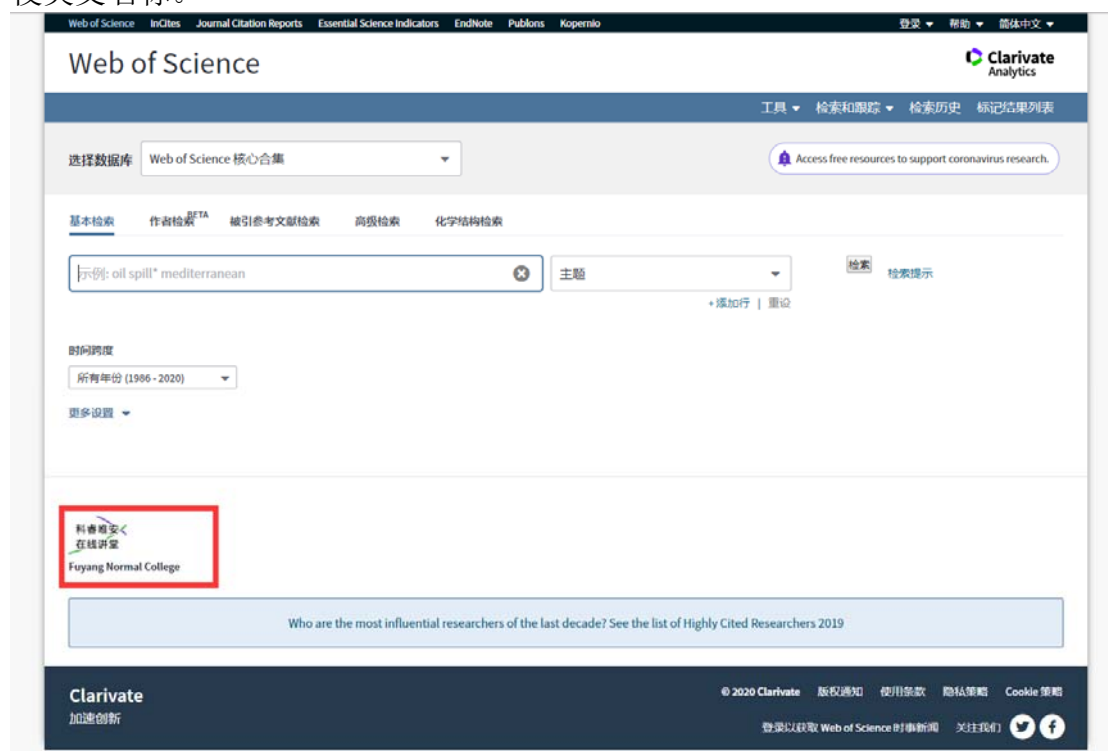

4、身份验证成功后会自动进入 SCIE 数据库首页，SCIE 数据库首页左下角会有我校英文名称。