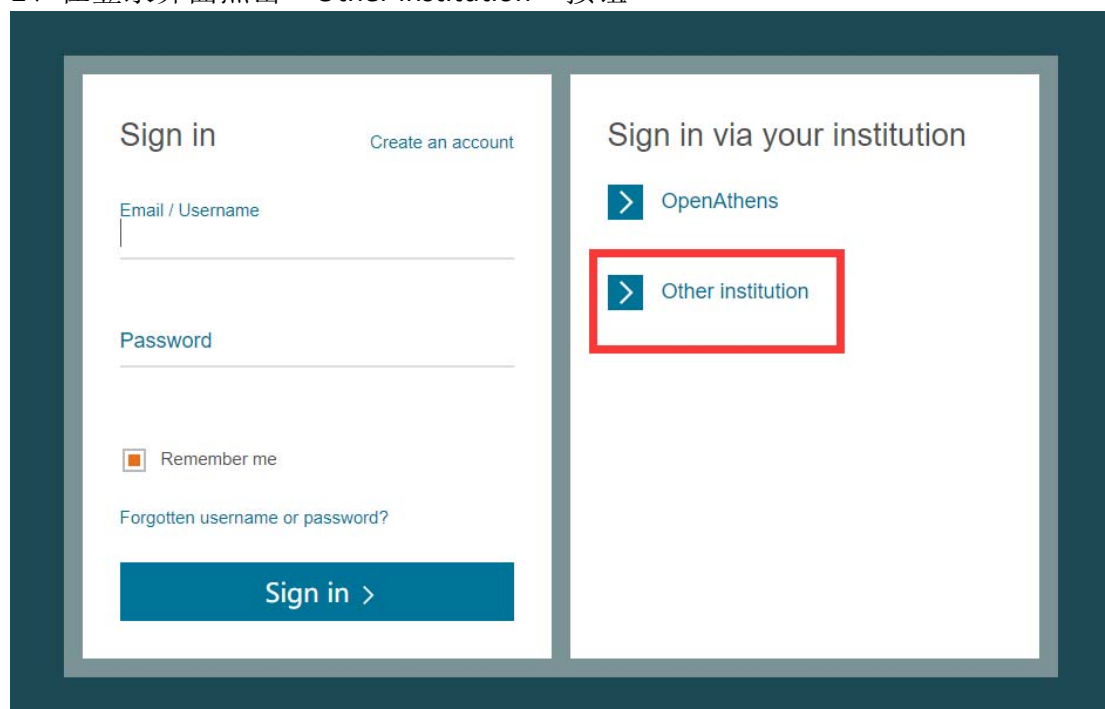

校外通过 CARS1 身份认证访问 ScienceDirect 电子期刊库的流程

- 1、请使用最新版谷歌浏览器访问 ScienceDirect 电子期刊库（www.sciencedirect.com），点击 ScienceDirect 电子期刊库首页 “Sign in” 按钮

- 2、在登录界面点击 “Other institution” 按钮

3、在“Search for your institution and click the name to login.” 栏输入“Fuyang Normal University”，点击“Login”按钮

4、进入我校统一身份认证登录界面，请正确输入用户名和密码进行身份验证。

5、身份验证成功后会自动进入 ScienceDirect 电子期刊库，ScienceDirect 电子期刊库首页会有“Fuyang Normal University”提示。

6、我校目前开通的学科包为：

Mathematics （数学）；

Social Sciences （社会科学）；

Business, Management and Accounting （商业、管理和财会）；