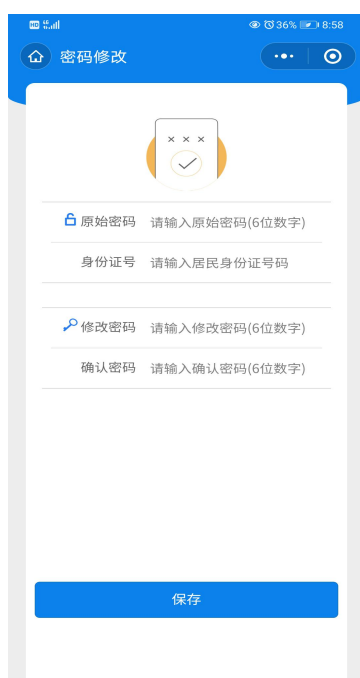

阜阳师范大学继续教育学院学生缴费方式

我校学生微信缴费方式，具体如下：

阜阳师范大学校e通（微信缴费）：请用微信扫描下方二维码，关注阜阳师范大学官方公众号（或者进入阜阳师范大学官方主页 <http://www.fynu.edu.cn/>，扫描右下方“微信二维码”），进入“常用功能”中的“校园e卡通”，使用学号及密码登录（初始密码111111，初次登录后请修改密码，密码仅可使用六位数字），登录后进入“缴费大厅”，选择相应的缴费项目进行缴费。

缴费步骤截屏如下：

2. 修改密码